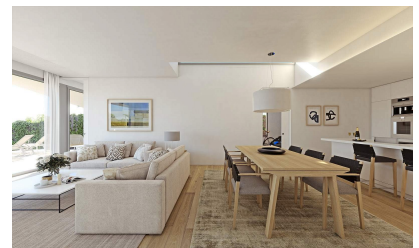

Villa-Chalet

from 2.035.000 €

Abama

3

3

161m²

269m²

430m²

Parcela: 430m²

Cocina americana
Open-plan kitchen

Garaje
Garage

Piscina privada, climatizada
Private pool, heated
Jardín
Garden

Terraza
Terrace

Codigo / Code: **O3V581**

Pendiente / Pending

www.tenerifepropertypartners.com - Tel: 922 707 205 - email:tenerifepropertypartners@gmail.com