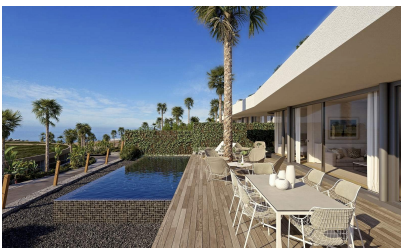

Villa-Chalet

from 2.035.000 €

Abama

3

3

161m²

269m²

430m²

Parcela: 430m²

Cocina americana
Open-plan kitchen

Garaje
Garage

Piscina privada, climatizada
Private pool, heated
Jardín
Garden

Terraza
Terrace

Codigo / Code: **O3V581**

Pendiente / Pending

www.tenerifepropertypartners.com - Tel: 922 707 205 - email:tenerifepropertypartners@gmail.com