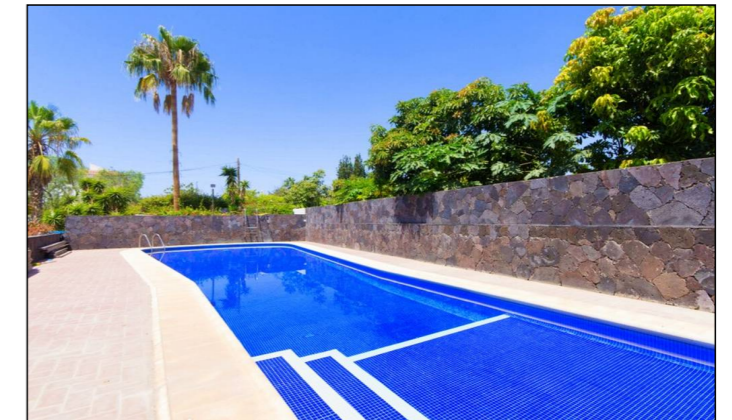

Villa-Chalet

Parque de la Reina

695.000 €

6

4

2350m2

2500m2

300m2