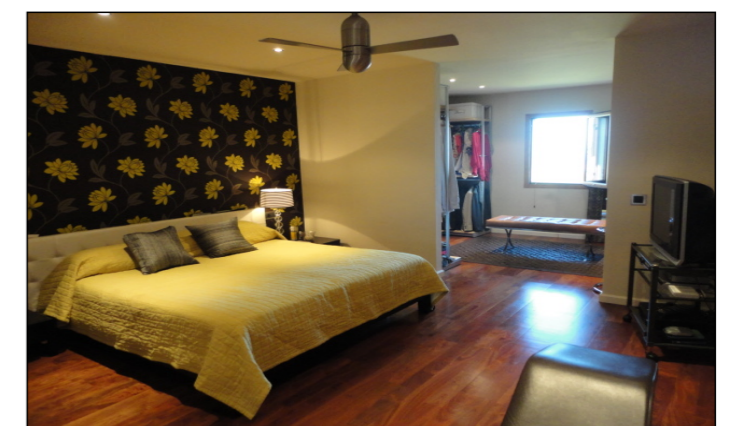

Villa-Chalet

Parque de la Reina

695.000 €

6

4

2350m2

2500m2

300m2